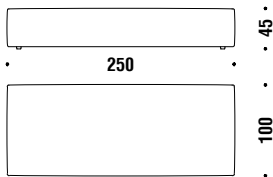

Base colors    Colori base .....

Mica

Top colors    Colori piani .....

Black smoke  
crystal

**AeroZeppelin stool 100x100**

**AeroZeppelin pouf 100x100**

**G40**

3,7mt. 0,9m<sup>3</sup> 29Kg

**AeroZeppelin stool 200x100**

**AeroZeppelin pouf 200x100**

**G41**

5,9mt. 1,7m<sup>3</sup> 50Kg

**AeroZeppelin stool 250x100**

**AeroZeppelin pouf 250x100**

**G42**

7mt. 2,1m<sup>3</sup> 60Kg

**AeroZeppelin element 100x100**

**AeroZeppelin elemento 100x100**

**G43**

5,5mt. 0,9m<sup>3</sup> 39Kg

**AeroZeppelin element 200x100**

**AeroZeppelin elemento 200x100**

**G44**

9,1mt. 1,7m<sup>3</sup> 60Kg