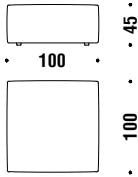

Base colors    Colori base .....

Mica

Top colors    Colori piani .....

Black smoke  
crystal

**AeroZeppelin stool 100x100**

**AeroZeppelin pouf 100x100**

**G40**

3,7mt. 0,9m<sup>3</sup> 29Kg

**AeroZeppelin stool 200x100**

**AeroZeppelin pouf 200x100**

**G41**

5,9mt. 1,7m<sup>3</sup> 50Kg

**AeroZeppelin stool 250x100**

**AeroZeppelin pouf 250x100**

**G42**

7mt. 2,1m<sup>3</sup> 60Kg