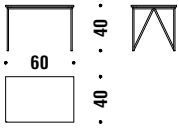

**G48**

• 12,7mt. • 2,1m<sup>3</sup> • 86Kg

**AeroZeppelin optional cushion arm**

**AeroZeppelin cuscino bracciolo optional**

**G49**

• 0,9mt.

**AeroZeppelin optional back cushion**

**AeroZeppelin cuscino schiena optional**

**G50**

• 1,2mt.

**AeroZeppelin table 60x40**

**AeroZeppelin tavolino 60x40**

**G56**

0,2m<sup>3</sup> 15Kg

**AeroZeppelin table 100x70**

**AeroZeppelin tavolino 100x70**