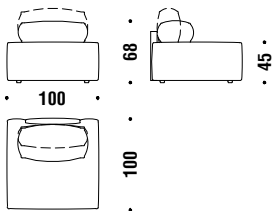

**AeroZeppelin stool 200x100**

**AeroZeppelin pouf 200x100**

**G41**

5,9mt. 1,7m<sup>3</sup> 50Kg

**AeroZeppelin stool 250x100**

**AeroZeppelin pouf 250x100**

**G42**

7mt. 2,1m<sup>3</sup> 60Kg

**AeroZeppelin element 100x100**

**AeroZeppelin elemento 100x100**

**G43**

5,5mt. 0,9m<sup>3</sup> 39Kg

**AeroZeppelin element 200x100**

**AeroZeppelin elemento 200x100**

**G44**

9,1mt. 1,7m<sup>3</sup> 60Kg