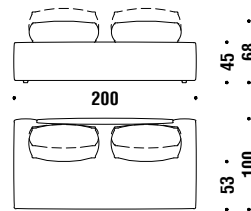

**AeroZeppelin stool 200x100**

**AeroZeppelin pouf 200x100**

**G41**

5,9mt. 1,7m<sup>3</sup> 50Kg

**AeroZeppelin stool 250x100**

**AeroZeppelin pouf 250x100**

**G42**

7mt. 2,1m<sup>3</sup> 60Kg

**AeroZeppelin element 100x100**

**AeroZeppelin elemento 100x100**

**G43**

5,5mt. 0,9m<sup>3</sup> 39Kg

**AeroZeppelin element 200x100**

**AeroZeppelin elemento 200x100**

**G44**

9,1mt. 1,7m<sup>3</sup> 60Kg

**AeroZeppelin element 250x100**

**AeroZeppelin elemento 250x100**

**G45**

12,7mt. 2,1m<sup>3</sup> 70Kg

**AeroZeppelin corner R or L**

**AeroZeppelin angolo Dx o Sx**

**G46**

• 6,6mt. • 0,9m<sup>3</sup> • 40Kg