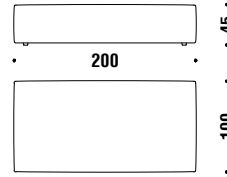

Base colors    Colori base .....

Mica

Top colors    Colori piani .....

Black smoke  
crystal

**AeroZeppelin stool 100x100**

**AeroZeppelin pouf 100x100**

**G40**

3,7mt. 0,9m<sup>3</sup> 29Kg

**AeroZeppelin stool 200x100**

**AeroZeppelin pouf 200x100**

**G41**

5,9mt. 1,7m<sup>3</sup> 50Kg

**AeroZeppelin stool 250x100**

**AeroZeppelin pouf 250x100**

**G42**

7mt. 2,1m<sup>3</sup> 60Kg