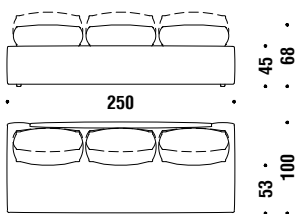

**AeroZeppelin stool 200x100**

**AeroZeppelin pouf 200x100**

**G41**

5,9mt. 1,7m<sup>3</sup> 50Kg

**AeroZeppelin stool 250x100**

**AeroZeppelin pouf 250x100**

**G42**

7mt. 2,1m<sup>3</sup> 60Kg

**AeroZeppelin element 100x100**

**AeroZeppelin elemento 100x100**

**G43**

5,5mt. 0,9m<sup>3</sup> 39Kg

**AeroZeppelin element 200x100**

**AeroZeppelin elemento 200x100**

**G44**

9,1mt. 1,7m<sup>3</sup> 60Kg

**AeroZeppelin element 250x100**

**AeroZeppelin elemento 250x100**

**G45**

12,7mt. 2,1m<sup>3</sup> 70Kg

**AeroZeppelin corner R or L**

**AeroZeppelin angolo Dx o Sx**

**G46**

• 6,6mt. • 0,9m<sup>3</sup> • 40Kg

**AeroZeppelin element 200x100 with cushion**

**AeroZeppelin elemento con cuscini 200x100**

**G47**

• 9,1mt. • 1,7m<sup>3</sup> • 54Kg

**AeroZeppelin element 250x100 with cushion**

**AeroZeppelin elemento con cuscini 250x100**