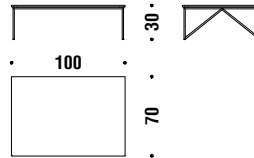

AeroZeppelin table 100x70

AeroZeppelin tavolino 100x70

G57

0,4m³ 25Kg