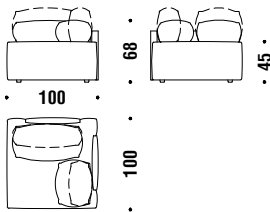

**AeroZeppelin stool 200x100**

**AeroZeppelin pouf 200x100**

**G41**

5,9mt. 1,7m<sup>3</sup> 50Kg

**AeroZeppelin stool 250x100**

**AeroZeppelin pouf 250x100**

**G42**

7mt. 2,1m<sup>3</sup> 60Kg

**AeroZeppelin element 100x100**

**AeroZeppelin elemento 100x100**

**G43**

5,5mt. 0,9m<sup>3</sup> 39Kg

**AeroZeppelin element 200x100**

**AeroZeppelin elemento 200x100**

**G44**

9,1mt. 1,7m<sup>3</sup> 60Kg

**AeroZeppelin element 250x100**

**AeroZeppelin elemento 250x100**

**G45**

12,7mt. 2,1m<sup>3</sup> 70Kg

**AeroZeppelin corner R or L**

**AeroZeppelin angolo Dx o Sx**

**G46**

• 6,6mt. • 0,9m<sup>3</sup> • 40Kg

**AeroZeppelin element 200x100 with cushion**

**AeroZeppelin elemento con cuscini 200x100**

**G47**

• 9,1mt. • 1,7m<sup>3</sup> • 54Kg

**AeroZeppelin element 250x100 with cushion**

**AeroZeppelin elemento con cuscini 250x100**